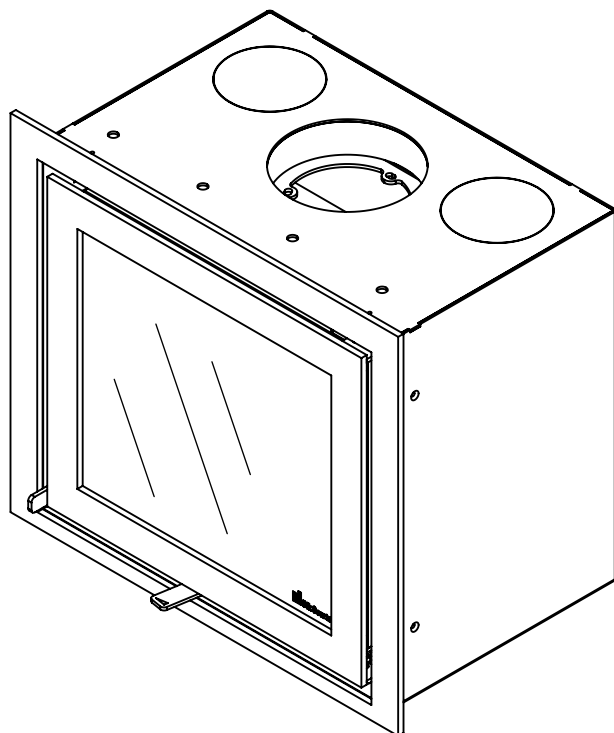

Kachel Type **Instyle 500 EA + Classic line 4S**

Eenheid Units mm

Datum Date 11-12-13

www.geurts.nl

Wijzigingen voorbehouden. Subject to changes.

Gebruik uitsluitend na schriftelijke toestemming Dik Geurts Haardkachels. Usage only after written consent of Dik Geurts Haardkachels.

Kachel
Type

Instyle 500 EA + Classic line 3S

Einheid
Units mm

Datum
Date 13-11-13

www.geurts.nl

Wijzigingen voorbehouden.
Subject to changes.

Gebruik uitsluitend na schriftelijke toestemming Dik Geurts Haardkachels.
Usage only after written consent of Dik Geurts Haardkachels.

Kachel
Type **Instyle 500 EA + Modern line**

Eenheid
Units mm

Datum
Date 23-10-13

www.geurts.nl

Wijzigingen voorbehouden.
Subject to changes.

Gebruik uitsluitend na schriftelijke toestemming Dik Geurts Haardkachels.
Usage only after written consent of Dik Geurts Haardkachels.

Kachel
Type

Instyle 500 EA + Slim line

Eenheid
Units mm

Datum
Date 23-10-13

www.geurts.nl

Wijzigingen voorbehouden.
Subject to changes.

Gebruik uitsluitend na schriftelijke toestemming Dik Geurts Haardkachels.
Usage only after written consent of Dik Geurts Haardkachels.