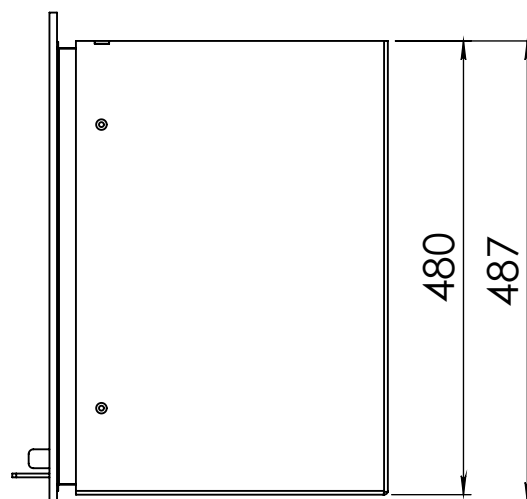

Kachel Type **Instyle 500 EA + Classic line 4S**

Eenheid Units mm

Datum Date 11-12-13

www.geurts.nl

Wijzigingen voorbehouden. Subject to changes.

Gebruik uitsluitend na schriftelijke toestemming Dik Geurts Haardkachels. Usage only after written consent of Dik Geurts Haardkachels.

Kachel
Type

Instyle 500 EA + Classic line 3S

Einheid
Units mm

Datum
Date 13-11-13

www.geurts.nl

Wijzigingen voorbehouden.
Subject to changes.

Gebruik uitsluitend na schriftelijke toestemming Dik Geurts Haardkachels.
Usage only after written consent of Dik Geurts Haardkachels.

Kachel
Type **Instyle 500 EA + Modern line**

Eenheid
Units mm

Datum
Date 23-10-13

www.geurts.nl

Wijzigingen voorbehouden.
Subject to changes.

Gebruik uitsluitend na schriftelijke toestemming Dik Geurts Haardkachels.
Usage only after written consent of Dik Geurts Haardkachels.

Kachel
Type

Instyle 500 EA + Slim line

Eenheid
Units mm

Datum
Date 23-10-13

www.geurts.nl

Wijzigingen voorbehouden.
Subject to changes.

Gebruik uitsluitend na schriftelijke toestemming Dik Geurts Haardkachels.
Usage only after written consent of Dik Geurts Haardkachels.