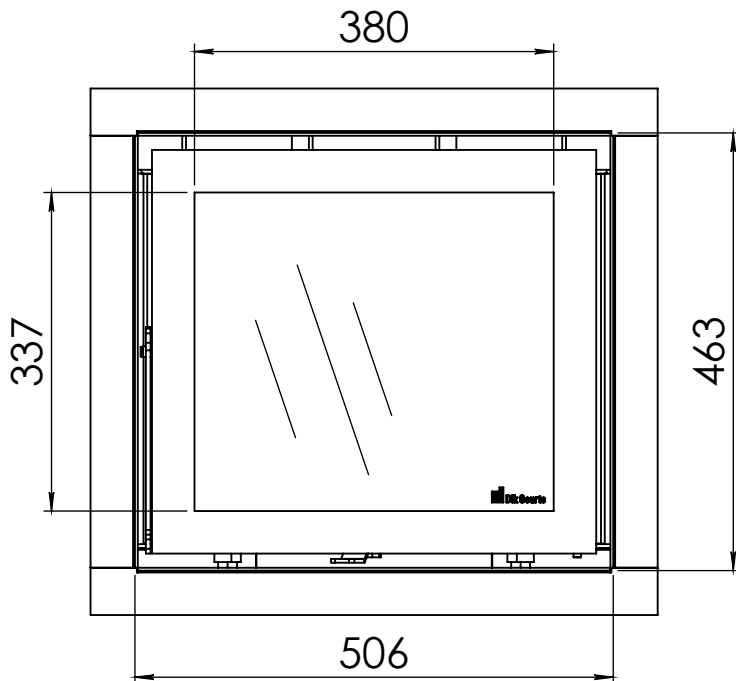

Kachel
Type

Instyle 500 EA + Slim line

Eenheid
Units mm

Datum
Date 23-10-13

www.geurts.nl

Wijzigingen voorbehouden.
Subject to changes.

Gebruik uitsluitend na schriftelijke toestemming Dik Geurts Haardkachels.
Usage only after written consent of Dik Geurts Haardkachels.

Kachel
Type

Instyle 500 EA + Built in frame

Eenheid
Units mm

Datum
Date 23-10-13

www.geurts.nl

Wijzigingen voorbehouden.
Subject to changes.

Gebruik uitsluitend na schriftelijke toestemming Dik Geurts Haardkachels.
Usage only after written consent of Dik Geurts Haardkachels.