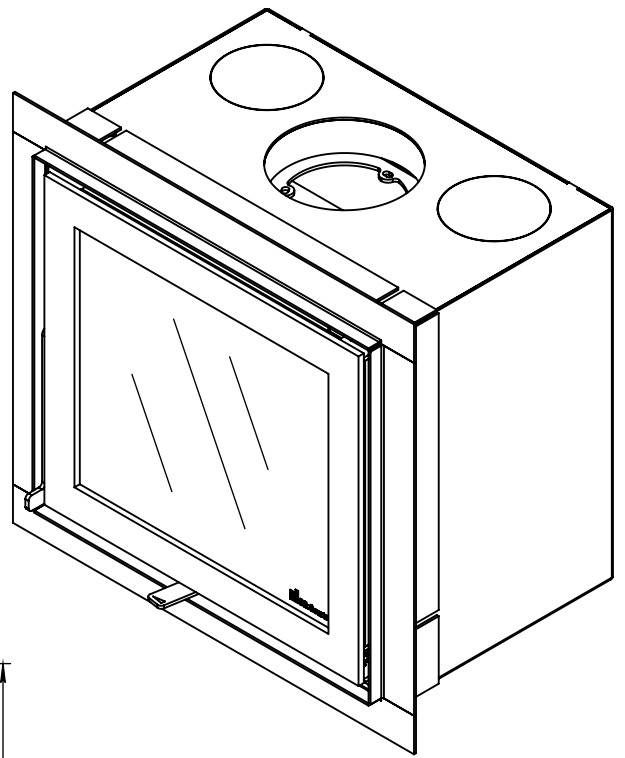

Kachel
Type

Instyle 500 EA + Slim line

Eenheid
Units mm

Datum
Date 23-10-13

www.geurts.nl

Wijzigingen voorbehouden.
Subject to changes.

Gebruik uitsluitend na schriftelijke toestemming Dik Geurts Haardkachels.
Usage only after written consent of Dik Geurts Haardkachels.

Kachel
Type

Instyle 500 EA + Built in frame

Eenheid
Units mm

Datum
Date 23-10-13

www.geurts.nl

Wijzigingen voorbehouden.
Subject to changes.

Gebruik uitsluitend na schriftelijke toestemming Dik Geurts Haardkachels.
Usage only after written consent of Dik Geurts Haardkachels.