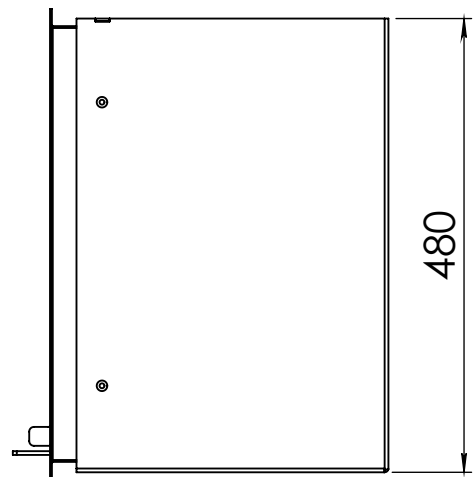

Kachel
Type

Instyle 500 EA + Classic line 3S

Einheid
Units mm

Datum
Date 13-11-13

www.geurts.nl

Wijzigingen voorbehouden.
Subject to changes.

Gebruik uitsluitend na schriftelijke toestemming Dik Geurts Haardkachels.
Usage only after written consent of Dik Geurts Haardkachels.

Kachel
Type **Instyle 500 EA + Modern line**

Eenheid
Units mm

Datum
Date 23-10-13

www.geurts.nl

Wijzigingen voorbehouden.
Subject to changes.

Gebruik uitsluitend na schriftelijke toestemming Dik Geurts Haardkachels.
Usage only after written consent of Dik Geurts Haardkachels.

Kachel
Type

Instyle 500 EA + Slim line

Eenheid
Units mm

Datum
Date 23-10-13

www.geurts.nl

Wijzigingen voorbehouden.
Subject to changes.

Gebruik uitsluitend na schriftelijke toestemming Dik Geurts Haardkachels.
Usage only after written consent of Dik Geurts Haardkachels.

Kachel
Type

Instyle 500 EA + Built in frame

Eenheid
Units mm

Datum
Date 23-10-13

www.geurts.nl

Wijzigingen voorbehouden.
Subject to changes.

Gebruik uitsluitend na schriftelijke toestemming Dik Geurts Haardkachels.
Usage only after written consent of Dik Geurts Haardkachels.