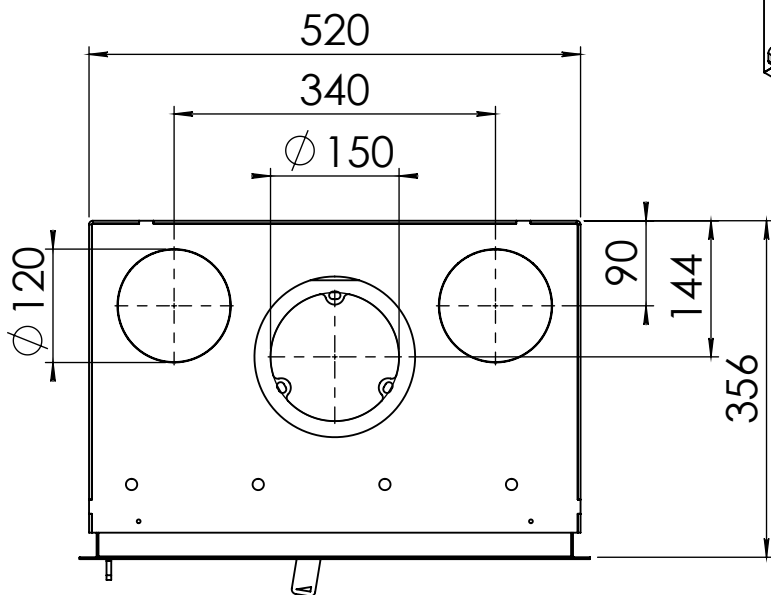

Kachel
Type

Instyle 500 EA + Classic line 3S

Einheid
Units mm

Datum
Date 13-11-13

www.geurts.nl

Wijzigingen voorbehouden.
Subject to changes.

Gebruik uitsluitend na schriftelijke toestemming Dik Geurts Haardkachels.
Usage only after written consent of Dik Geurts Haardkachels.

Kachel
Type **Instyle 500 EA + Modern line**

Eenheid
Units mm

Datum
Date 23-10-13

www.geurts.nl

Wijzigingen voorbehouden.
Subject to changes.

Gebruik uitsluitend na schriftelijke toestemming Dik Geurts Haardkachels.
Usage only after written consent of Dik Geurts Haardkachels.

Kachel
Type

Instyle 500 EA + Slim line

Eenheid
Units mm

Datum
Date 23-10-13

www.geurts.nl

Wijzigingen voorbehouden.
Subject to changes.

Gebruik uitsluitend na schriftelijke toestemming Dik Geurts Haardkachels.
Usage only after written consent of Dik Geurts Haardkachels.

Kachel
Type

Instyle 500 EA + Built in frame

Eenheid
Units mm

Datum
Date 23-10-13

www.geurts.nl

Wijzigingen voorbehouden.
Subject to changes.

Gebruik uitsluitend na schriftelijke toestemming Dik Geurts Haardkachels.
Usage only after written consent of Dik Geurts Haardkachels.