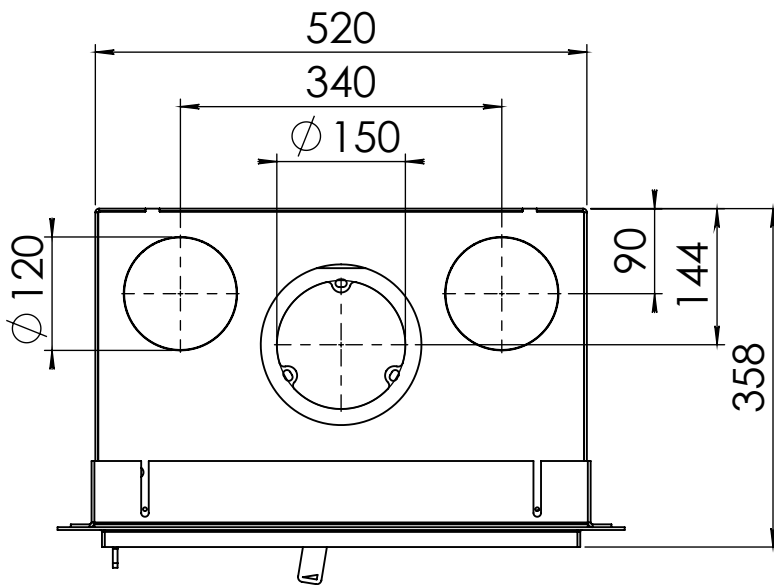

Kachel
Type **Instyle 500 EA + Modern line**

Eenheid
Units mm

Datum
Date 23-10-13

www.geurts.nl

Wijzigingen voorbehouden.
Subject to changes.

Gebruik uitsluitend na schriftelijke toestemming Dik Geurts Haardkachels.
Usage only after written consent of Dik Geurts Haardkachels.

Kachel
Type

Instyle 500 EA + Slim line

Eenheid
Units mm

Datum
Date 23-10-13

www.geurts.nl

Wijzigingen voorbehouden.
Subject to changes.

Gebruik uitsluitend na schriftelijke toestemming Dik Geurts Haardkachels.
Usage only after written consent of Dik Geurts Haardkachels.

Kachel
Type

Instyle 500 EA + Built in frame

Eenheid
Units mm

Datum
Date 23-10-13

www.geurts.nl

Wijzigingen voorbehouden.
Subject to changes.

Gebruik uitsluitend na schriftelijke toestemming Dik Geurts Haardkachels.
Usage only after written consent of Dik Geurts Haardkachels.