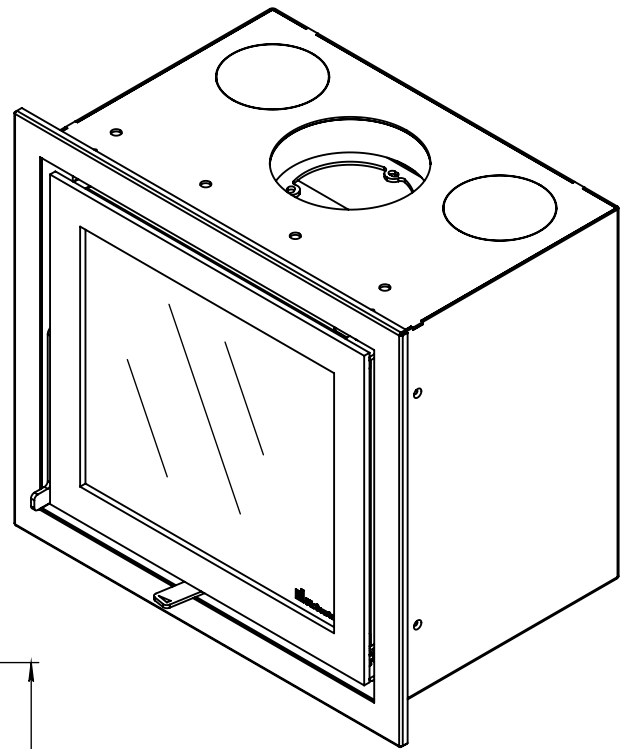

Kachel
Type

Instyle 500 EA + Classic line 3S

Einheid
Units mm

Datum
Date 13-11-13

www.geurts.nl

Wijzigingen voorbehouden.
Subject to changes.

Gebruik uitsluitend na schriftelijke toestemming Dik Geurts Haardkachels.
Usage only after written consent of Dik Geurts Haardkachels.

Kachel
Type **Instyle 500 EA + Modern line**

Eenheid
Units mm

Datum
Date 23-10-13

www.geurts.nl

Wijzigingen voorbehouden.
Subject to changes.

Gebruik uitsluitend na schriftelijke toestemming Dik Geurts Haardkachels.
Usage only after written consent of Dik Geurts Haardkachels.

Kachel
Type

Instyle 500 EA + Slim line

Eenheid
Units mm

Datum
Date 23-10-13

www.geurts.nl

Wijzigingen voorbehouden.
Subject to changes.

Gebruik uitsluitend na schriftelijke toestemming Dik Geurts Haardkachels.
Usage only after written consent of Dik Geurts Haardkachels.