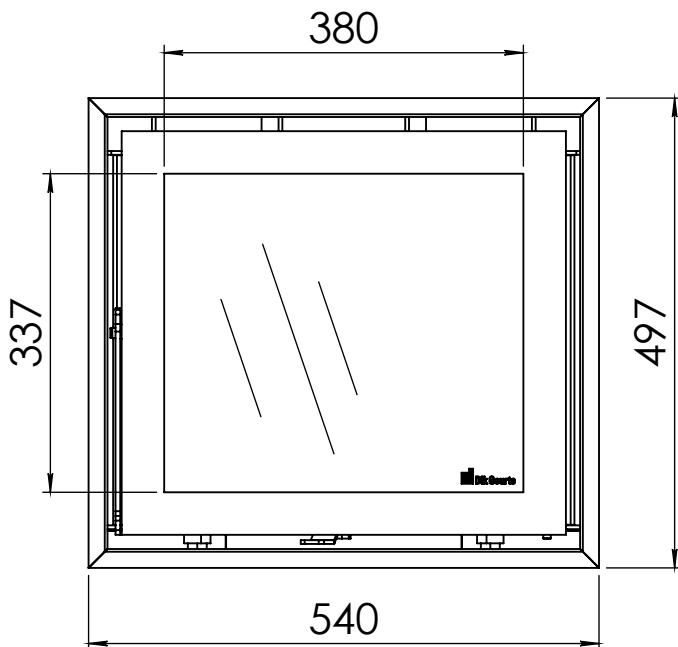

Kachel
Type **Instyle 500 EA + Modern line**

Eenheid
Units mm

Datum
Date 23-10-13

www.geurts.nl

Wijzigingen voorbehouden.
Subject to changes.

Gebruik uitsluitend na schriftelijke toestemming Dik Geurts Haardkachels.
Usage only after written consent of Dik Geurts Haardkachels.

Kachel
Type

Instyle 500 EA + Slim line

Eenheid
Units mm

Datum
Date 23-10-13

www.geurts.nl

Wijzigingen voorbehouden.
Subject to changes.

Gebruik uitsluitend na schriftelijke toestemming Dik Geurts Haardkachels.
Usage only after written consent of Dik Geurts Haardkachels.

Kachel
Type

Instyle 500 EA + Built in frame

Eenheid
Units mm

Datum
Date 23-10-13

www.geurts.nl

Wijzigingen voorbehouden.
Subject to changes.

Gebruik uitsluitend na schriftelijke toestemming Dik Geurts Haardkachels.
Usage only after written consent of Dik Geurts Haardkachels.