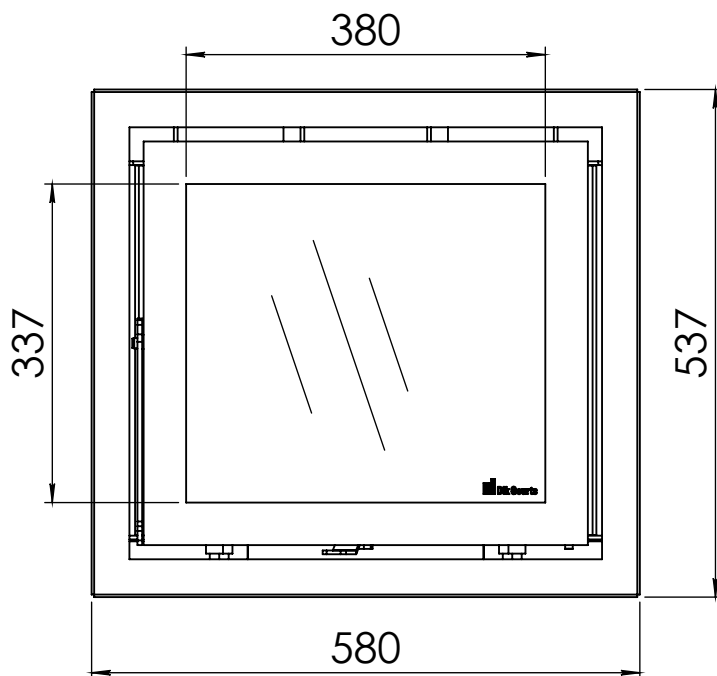

Kachel Type **Instyle 500 EA + Classic line 4S**

Eenheid Units mm

Datum Date 11-12-13

www.geurts.nl

Wijzigingen voorbehouden. Subject to changes.

Gebruik uitsluitend na schriftelijke toestemming Dik Geurts Haardkachels. Usage only after written consent of Dik Geurts Haardkachels.

Kachel
Type

Instyle 500 EA + Classic line 3S

Einheid
Units mm

Datum
Date 13-11-13

www.geurts.nl

Wijzigingen voorbehouden.
Subject to changes.

Gebruik uitsluitend na schriftelijke toestemming Dik Geurts Haardkachels.
Usage only after written consent of Dik Geurts Haardkachels.

Kachel
Type **Instyle 500 EA + Modern line**

Eenheid
Units mm

Datum
Date 23-10-13

www.geurts.nl

Wijzigingen voorbehouden.
Subject to changes.

Gebruik uitsluitend na schriftelijke toestemming Dik Geurts Haardkachels.
Usage only after written consent of Dik Geurts Haardkachels.

Kachel
Type

Instyle 500 EA + Slim line

Eenheid
Units mm

Datum
Date 23-10-13

www.geurts.nl

Wijzigingen voorbehouden.
Subject to changes.

Gebruik uitsluitend na schriftelijke toestemming Dik Geurts Haardkachels.
Usage only after written consent of Dik Geurts Haardkachels.