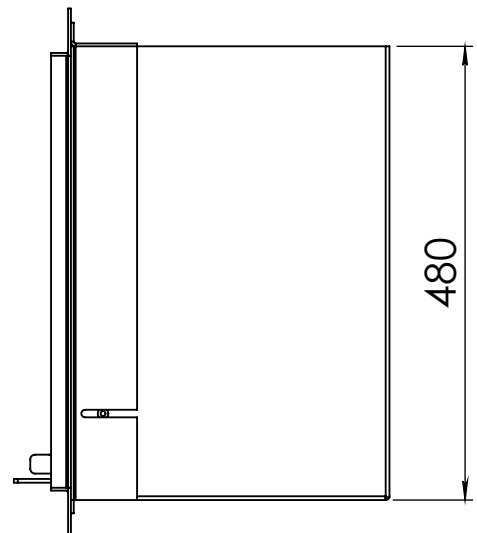

Kachel
Type **Instyle 500 EA + Modern line**

Eenheid
Units mm

Datum
Date 23-10-13

www.geurts.nl

Wijzigingen voorbehouden.
Subject to changes.

Gebruik uitsluitend na schriftelijke toestemming Dik Geurts Haardkachels.
Usage only after written consent of Dik Geurts Haardkachels.

Kachel
Type

Instyle 500 EA + Slim line

Eenheid
Units mm

Datum
Date 23-10-13

www.geurts.nl

Wijzigingen voorbehouden.
Subject to changes.

Gebruik uitsluitend na schriftelijke toestemming Dik Geurts Haardkachels.
Usage only after written consent of Dik Geurts Haardkachels.

Kachel
Type

Instyle 500 EA + Built in frame

Eenheid
Units mm

Datum
Date 23-10-13

www.geurts.nl

Wijzigingen voorbehouden.
Subject to changes.

Gebruik uitsluitend na schriftelijke toestemming Dik Geurts Haardkachels.
Usage only after written consent of Dik Geurts Haardkachels.