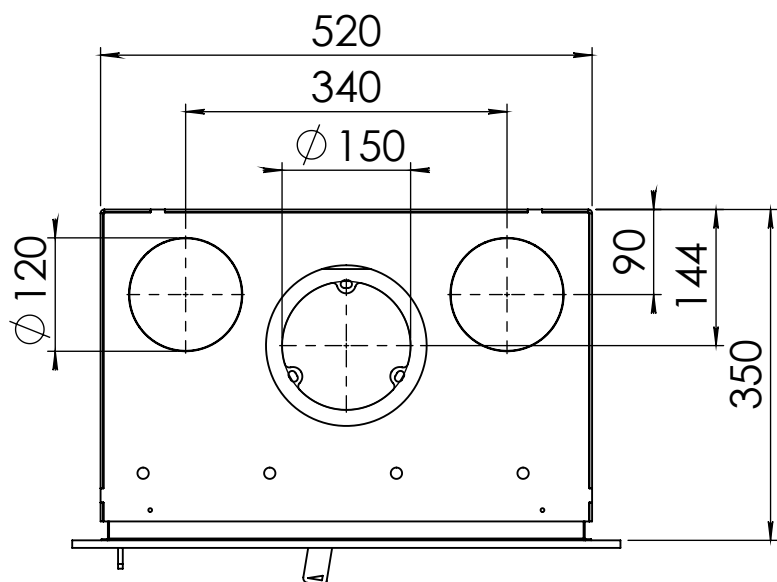

Kachel Type **Instyle 500 EA + Classic line 4S**

Eenheid Units mm

Datum Date 11-12-13

www.geurts.nl

Wijzigingen voorbehouden. Subject to changes.

Gebruik uitsluitend na schriftelijke toestemming Dik Geurts Haardkachels. Usage only after written consent of Dik Geurts Haardkachels.

Kachel
Type

Instyle 500 EA + Classic line 3S

Einheid
Units mm

Datum
Date 13-11-13

www.geurts.nl

Wijzigingen voorbehouden.
Subject to changes.

Gebruik uitsluitend na schriftelijke toestemming Dik Geurts Haardkachels.
Usage only after written consent of Dik Geurts Haardkachels.

Kachel
Type **Instyle 500 EA + Modern line**

Eenheid
Units mm

Datum
Date 23-10-13

www.geurts.nl

Wijzigingen voorbehouden.
Subject to changes.

Gebruik uitsluitend na schriftelijke toestemming Dik Geurts Haardkachels.
Usage only after written consent of Dik Geurts Haardkachels.

Kachel
Type

Instyle 500 EA + Slim line

Eenheid
Units mm

Datum
Date 23-10-13

www.geurts.nl

Wijzigingen voorbehouden.
Subject to changes.

Gebruik uitsluitend na schriftelijke toestemming Dik Geurts Haardkachels.
Usage only after written consent of Dik Geurts Haardkachels.