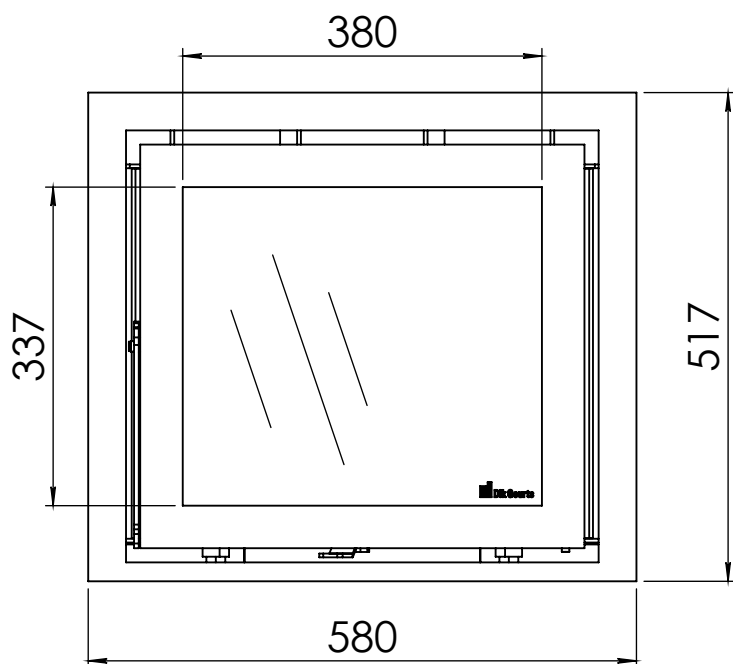

Kachel Type **Instyle 500 EA + Classic line 4S**

Eenheid Units mm

Datum Date 11-12-13

www.geurts.nl

Wijzigingen voorbehouden. Subject to changes.

Gebruik uitsluitend na schriftelijke toestemming Dik Geurts Haardkachels. Usage only after written consent of Dik Geurts Haardkachels.

Kachel
Type

Instyle 500 EA + Classic line 3S

Einheid
Units mm

Datum
Date 13-11-13

www.geurts.nl

Wijzigingen voorbehouden.
Subject to changes.

Gebruik uitsluitend na schriftelijke toestemming Dik Geurts Haardkachels.
Usage only after written consent of Dik Geurts Haardkachels.

Kachel
Type **Instyle 500 EA + Modern line**

Eenheid
Units mm

Datum
Date 23-10-13

www.geurts.nl

Wijzigingen voorbehouden.
Subject to changes.

Gebruik uitsluitend na schriftelijke toestemming Dik Geurts Haardkachels.
Usage only after written consent of Dik Geurts Haardkachels.

Kachel
Type

Instyle 500 EA + Slim line

Eenheid
Units mm

Datum
Date 23-10-13

www.geurts.nl

Wijzigingen voorbehouden.
Subject to changes.

Gebruik uitsluitend na schriftelijke toestemming Dik Geurts Haardkachels.
Usage only after written consent of Dik Geurts Haardkachels.