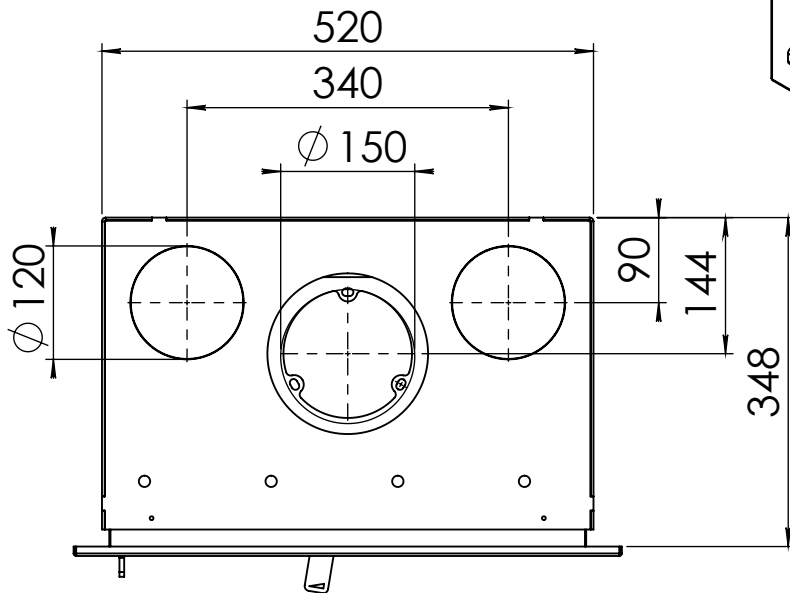

Kachel Type **Instyle 500 EA + Classic line 4S**

Eenheid Units mm

Datum Date 11-12-13

www.geurts.nl

Wijzigingen voorbehouden. Subject to changes.

Gebruik uitsluitend na schriftelijke toestemming Dik Geurts Haardkachels. Usage only after written consent of Dik Geurts Haardkachels.

Kachel
Type

Instyle 500 EA + Classic line 3S

Einheid
Units mm

Datum
Date 13-11-13

www.geurts.nl

Wijzigingen voorbehouden.
Subject to changes.

Gebruik uitsluitend na schriftelijke toestemming Dik Geurts Haardkachels.
Usage only after written consent of Dik Geurts Haardkachels.

Kachel
Type **Instyle 500 EA + Modern line**

Eenheid
Units mm

Datum
Date 23-10-13

www.geurts.nl

Wijzigingen voorbehouden.
Subject to changes.

Gebruik uitsluitend na schriftelijke toestemming Dik Geurts Haardkachels.
Usage only after written consent of Dik Geurts Haardkachels.

Kachel
Type

Instyle 500 EA + Slim line

Eenheid
Units mm

Datum
Date 23-10-13

www.geurts.nl

Wijzigingen voorbehouden.
Subject to changes.

Gebruik uitsluitend na schriftelijke toestemming Dik Geurts Haardkachels.
Usage only after written consent of Dik Geurts Haardkachels.