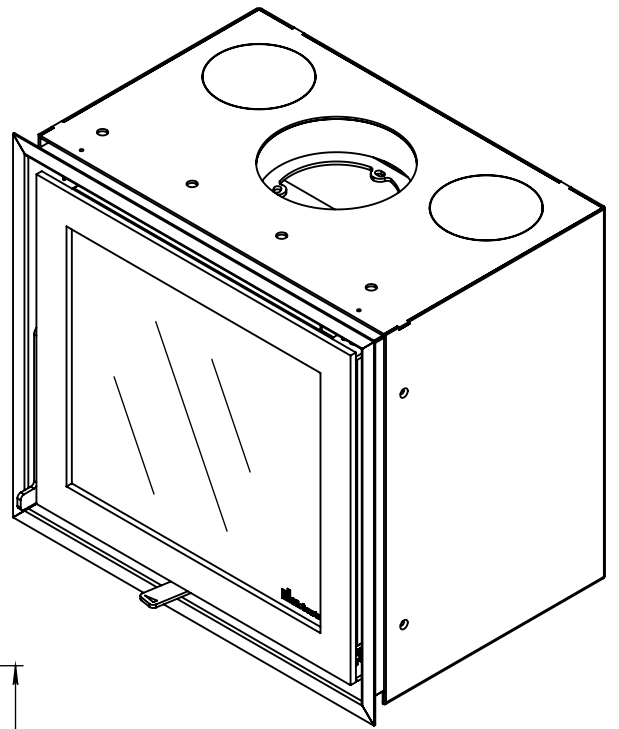

Kachel
Type **Instyle 500 EA + Modern line**

Eenheid
Units mm

Datum
Date 23-10-13

www.geurts.nl

Wijzigingen voorbehouden.
Subject to changes.

Gebruik uitsluitend na schriftelijke toestemming Dik Geurts Haardkachels.
Usage only after written consent of Dik Geurts Haardkachels.

Kachel
Type

Instyle 500 EA + Slim line

Eenheid
Units mm

Datum
Date 23-10-13

www.geurts.nl

Wijzigingen voorbehouden.
Subject to changes.

Gebruik uitsluitend na schriftelijke toestemming Dik Geurts Haardkachels.
Usage only after written consent of Dik Geurts Haardkachels.